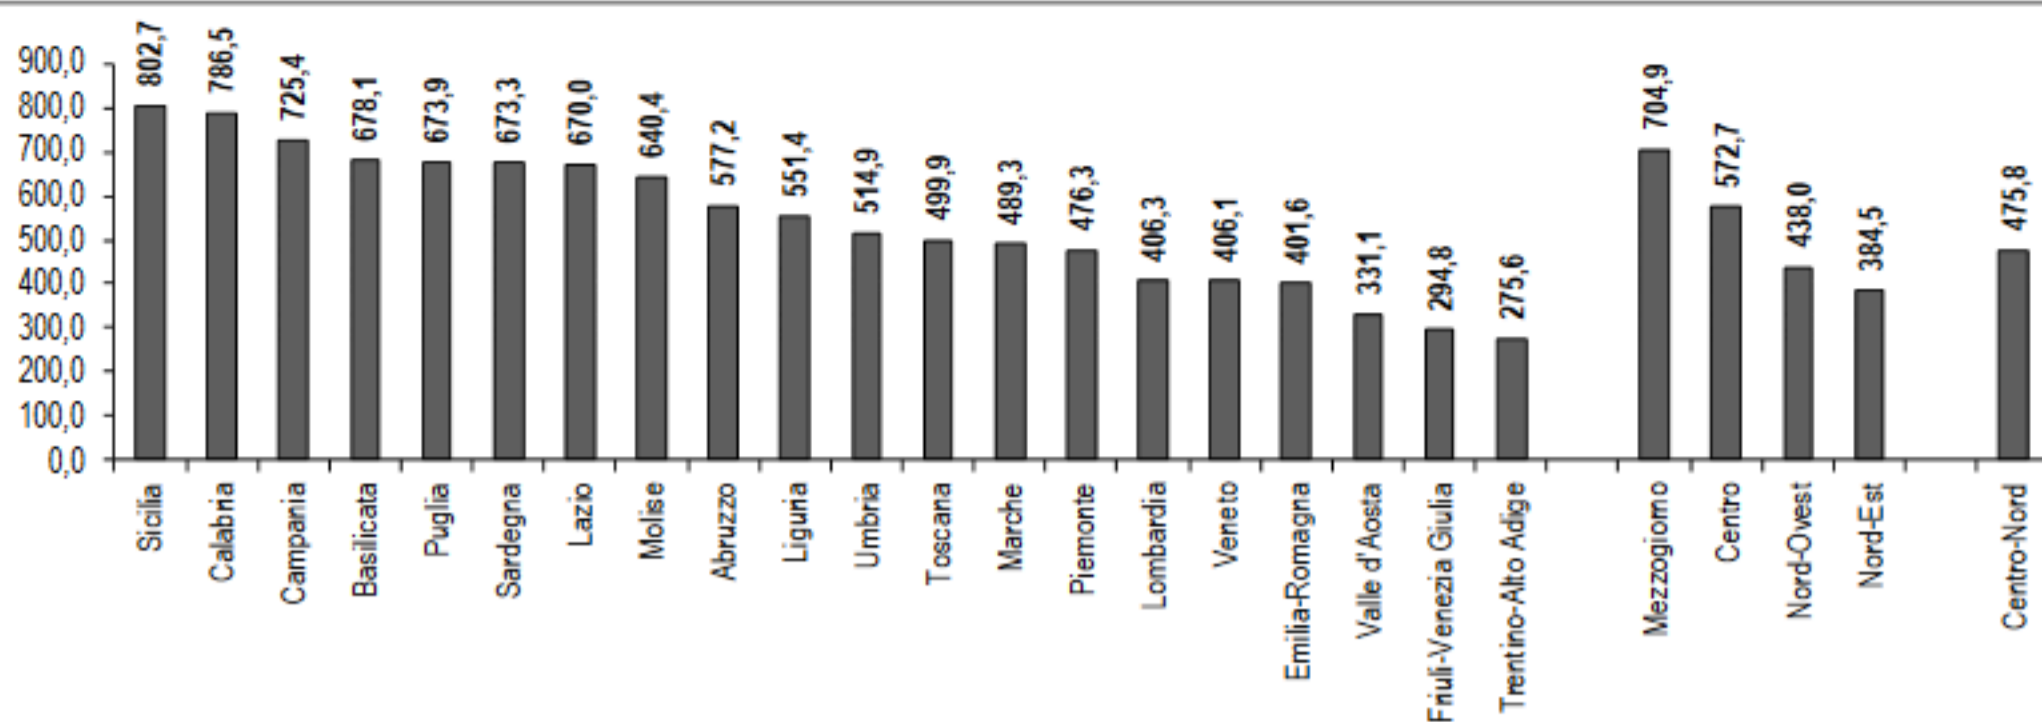

Indice Confartigianato della burocrazia per regione

Anno 2018. Media aritmetica arrotondata ad un decimale dei valori standardizzati di 10 indicatori

Elaborazione Ufficio Studi Confartigianato su dati Istat, Inps, MEF, Min. Giustizia, Corte dei conti e Agenzia coesione territoriale